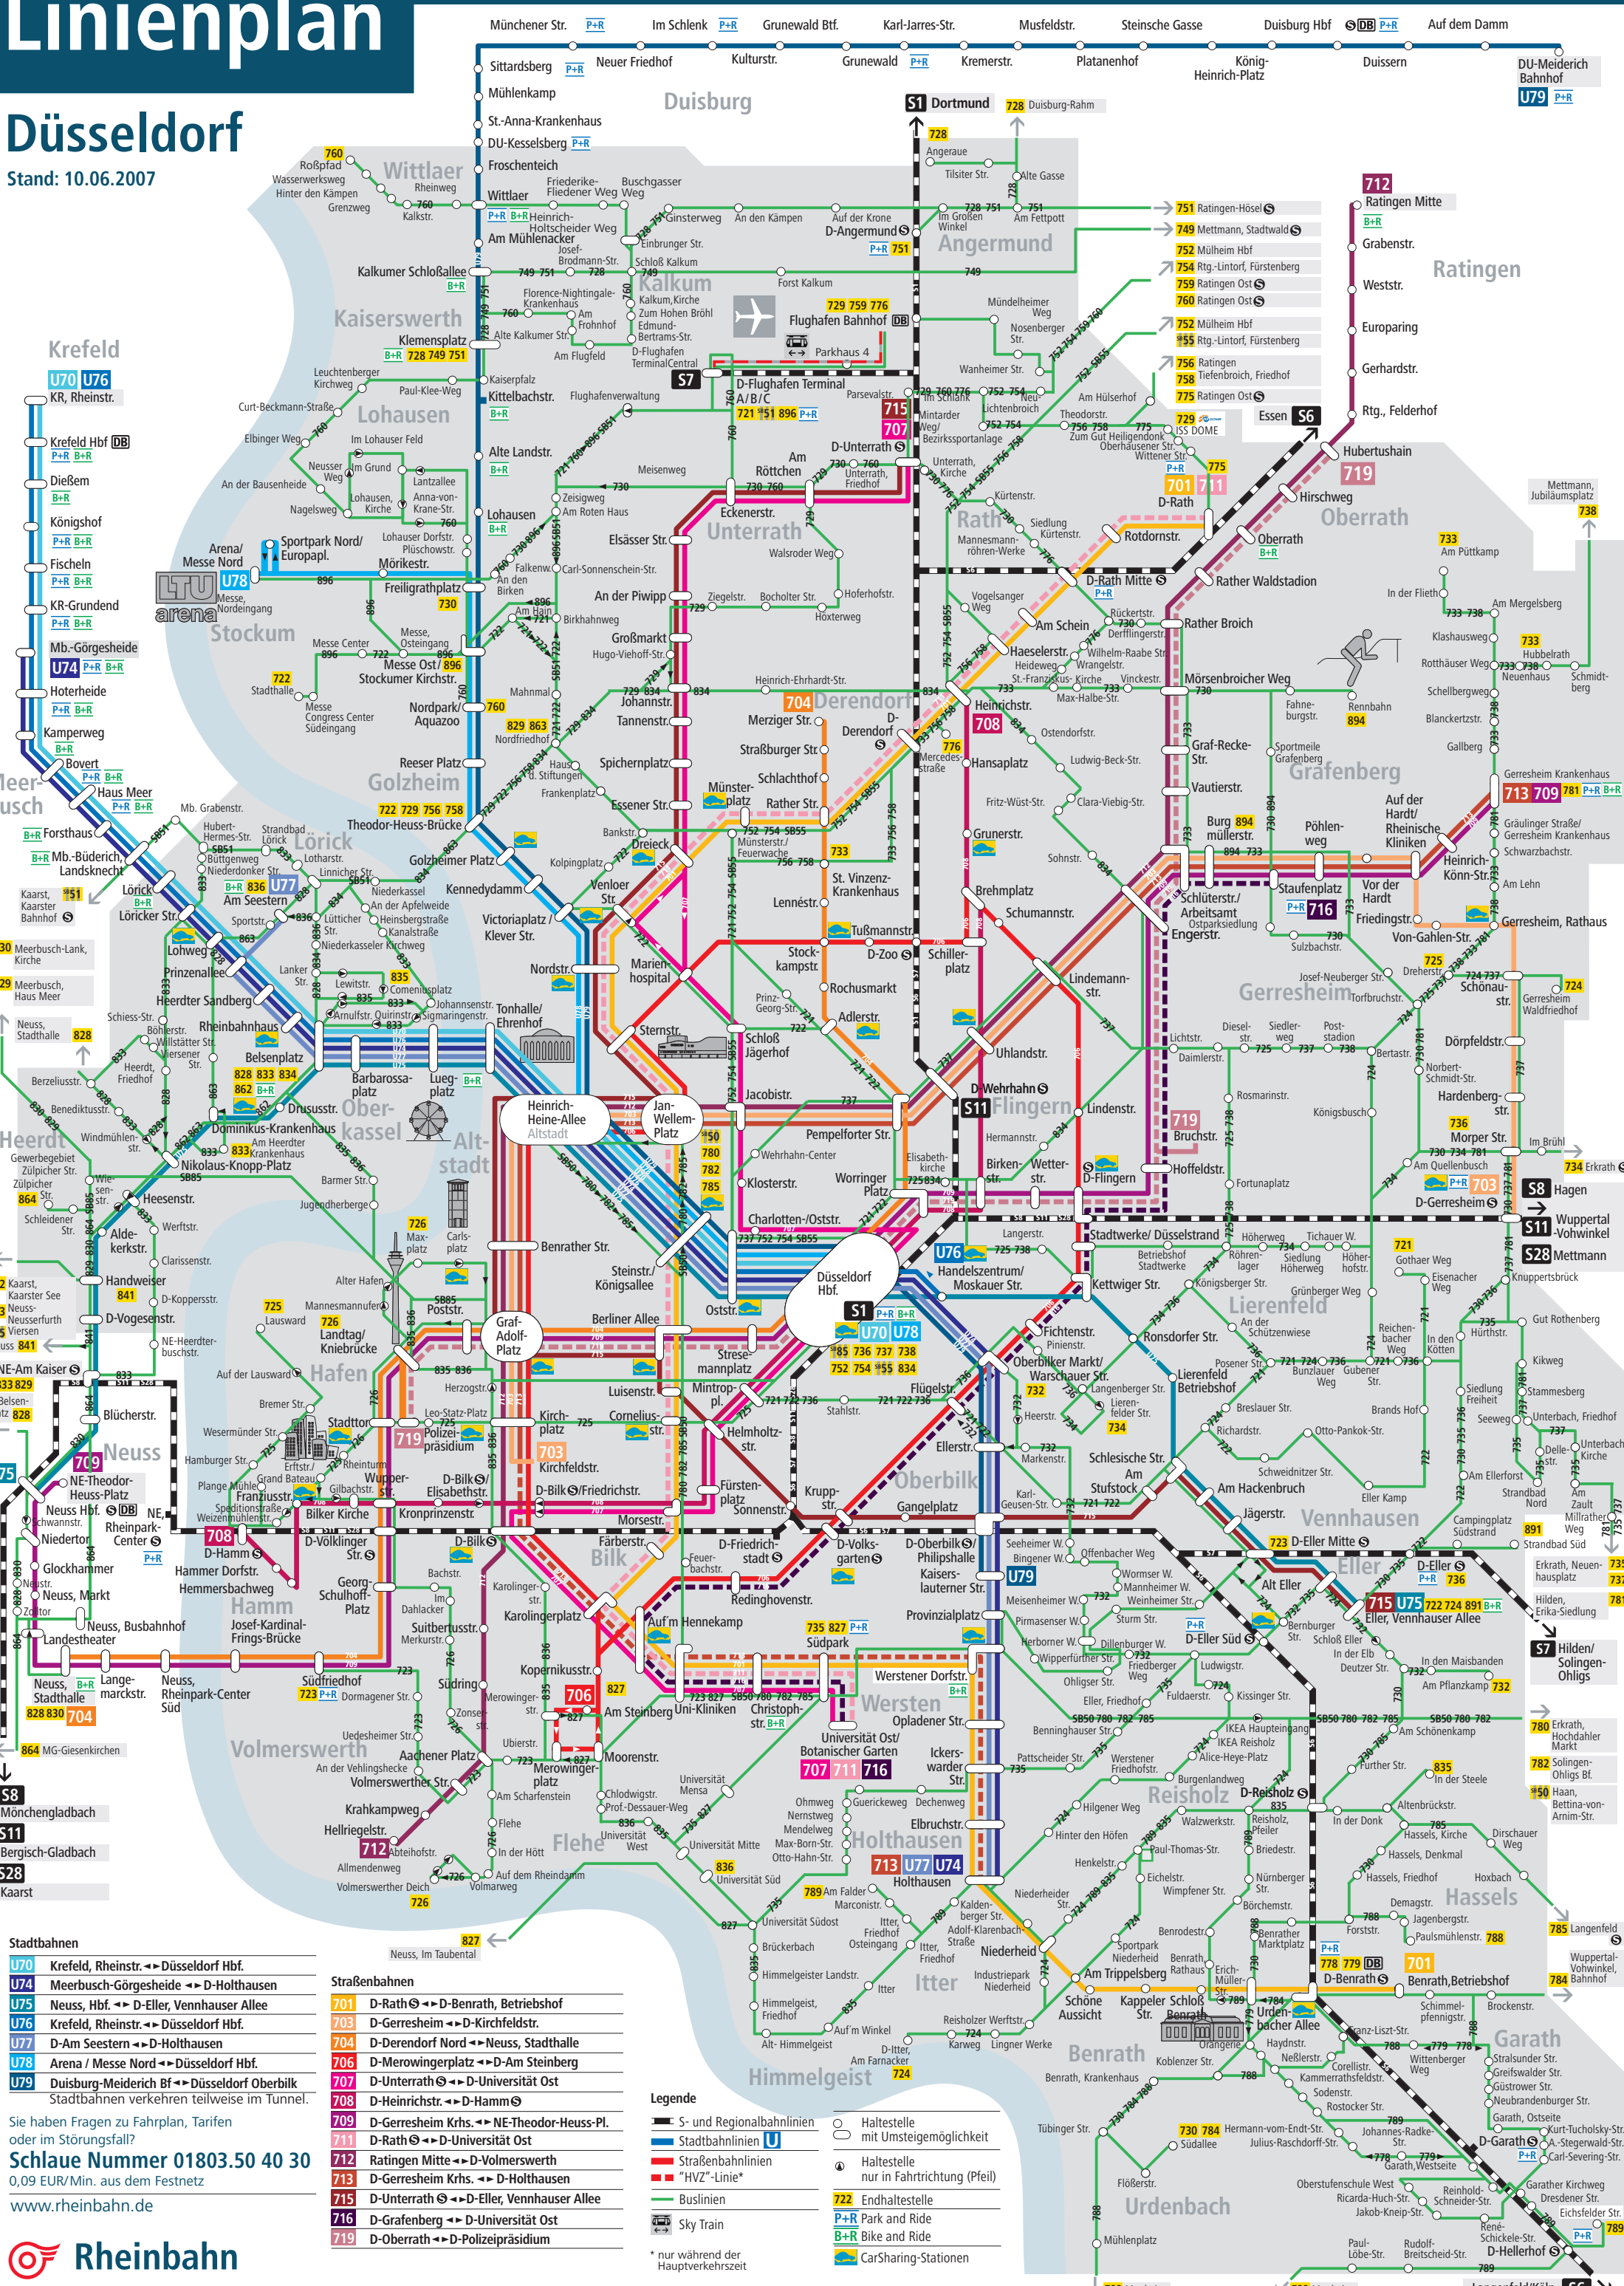

Linienplan

Düsseldorf

Stand: 10.06.2007

Stadtbahnen	
U70	Krefeld, Rheinstr. ↔ Düsseldorf Hbf.
U74	Meerbusch-Görgesheide ↔ D-Holthausen
U75	Neuss, Hbf. ↔ D-Eller, Vennhauser Allee
U76	Krefeld, Rheinstr. ↔ Düsseldorf Hbf.
U77	D-Am Seestern ↔ D-Holthausen
U78	Arena / Messe Nord ↔ Düsseldorf Hbf.
U79	Duisburg-Meiderich Bf ↔ Düsseldorf Oberbilk

Straßenbahnen	
701	D-Rath ↔ D-Benrath, Betriebshof
703	D-Gerresheim ↔ D-Kirchfeldstr.
704	D-Derendorf Nord ↔ Neuss, Stadthalle
706	D-Merowingerplatz ↔ D-Am Steinberg
707	D-Unterrath ↔ D-Universität Ost
708	D-Heinrichstr. ↔ D-Hamm
709	D-Gerresheim Khrs. ↔ NE-Theodor-Heuss-Pl.
711	D-Rath ↔ D-Universität Ost
712	Ratingen Mitte ↔ D-Volmerswerth
713	D-Gerresheim Khrs. ↔ D-Holthausen
715	D-Unterrath ↔ D-Eller, Vennhauser Allee
716	D-Grafenberg ↔ D-Universität Ost
719	D-Oberbilk ↔ D-Polizeipräsidium

Legende	
	S- und Regionalbahnen
	Stadtbahnen
	Straßenbahnen
	Buslinien
	Sky Train
	Haltestelle mit Umsteigemöglichkeit
	Haltestelle nur in Fahrtrichtung (Pfeil)
	Endhaltestelle
	Park and Ride
	Bike and Ride
	CarSharing-Stationen